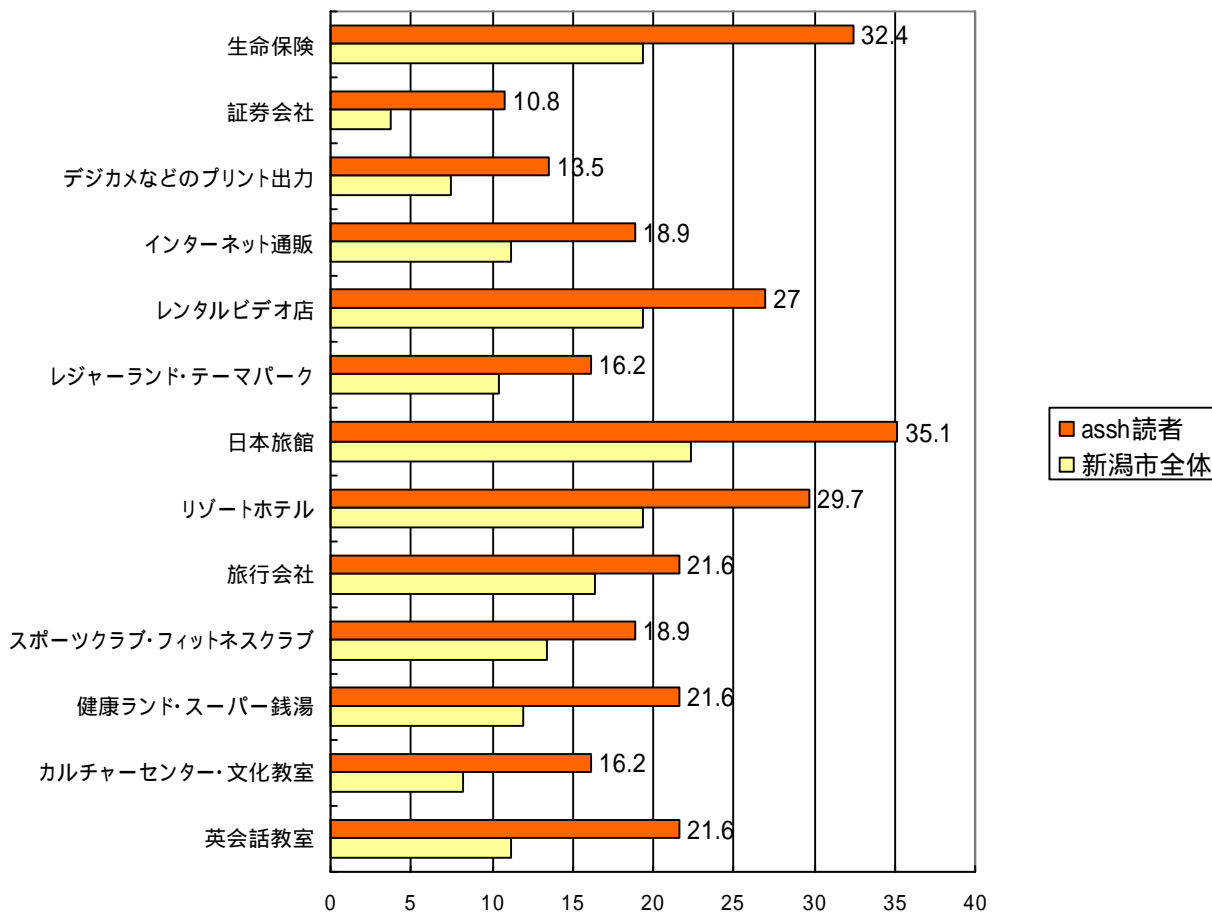

利用したい施設は旅行関連で高ポイント IT系の利用率高い assh 読者

利用・加入したい施設・サービス (%)

利用・加入している施設・サービス (%)