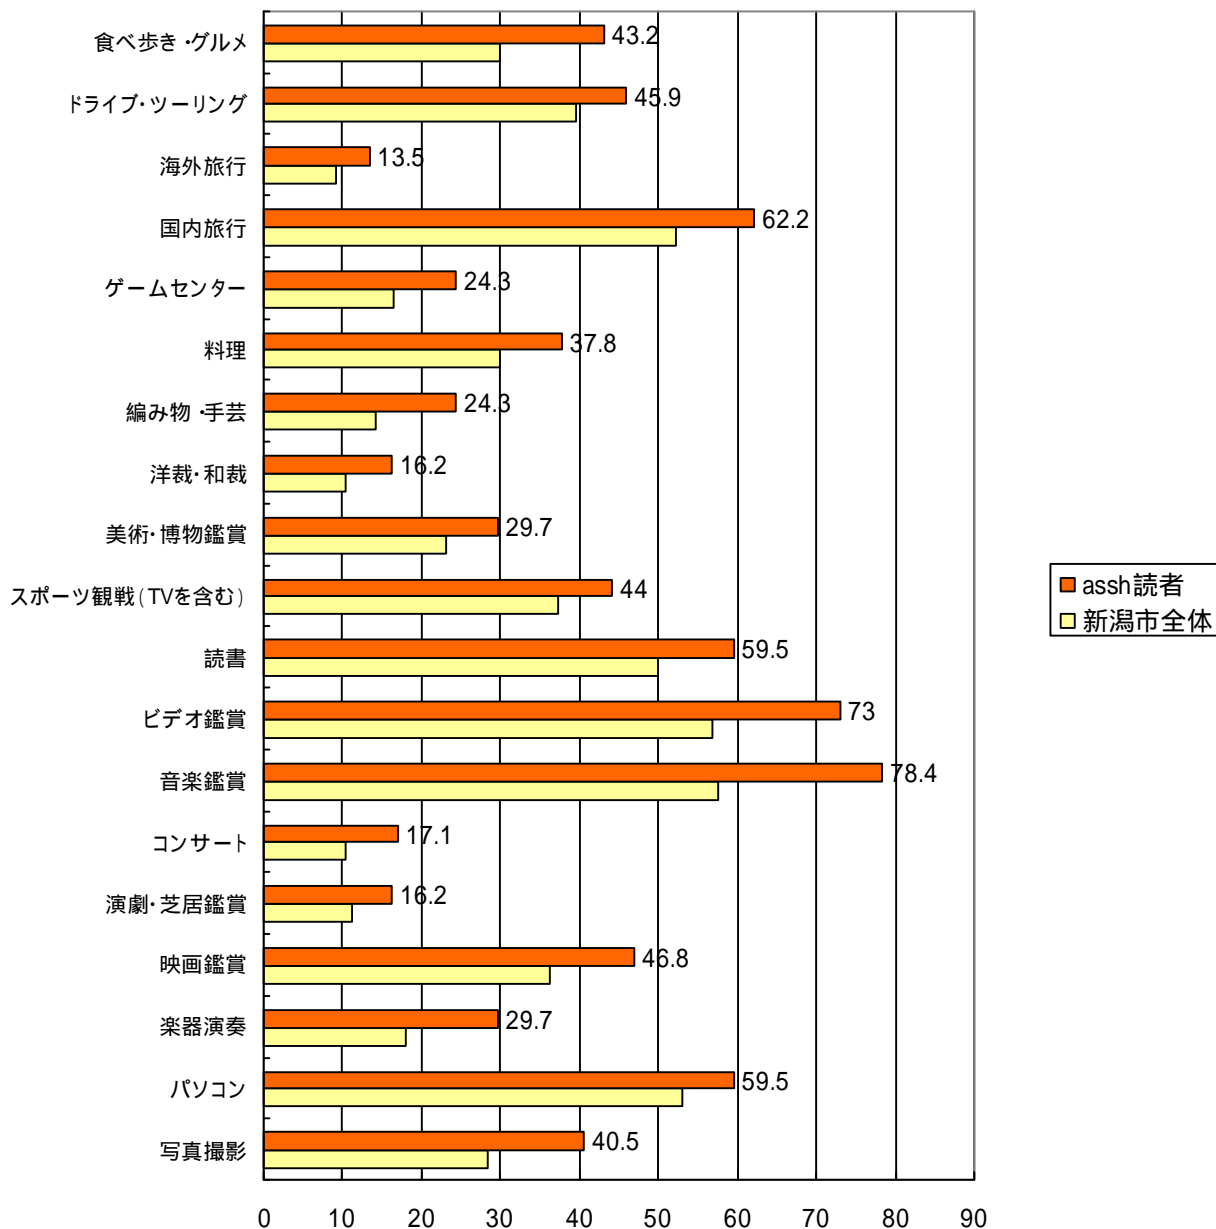

assh 読者の行う趣味・レジャーは 「お出かけ」「家の中」「ものづくり」などで高ポイント

過去1年間に行った趣味・レジャー(%)

映画鑑賞は洋画・邦画・アニメの平均値
 コンサートは国内ポップ・外国人アーティスト・クラシック・邦楽の平均値
 スポーツ観戦は大リーグ・日本のプロ野球・サッカーヨーロッパリーグ・Jリーグ・サッカー日本代表戦・その他・会場での観戦の平均値
 料理は日常的なものを除く

いずれも全国新聞総合調査(J-READ)2003年10月ビデオリサーチ調べ